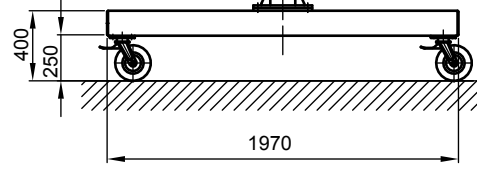

B - B

Kran	LPK 1250 kg x 3000 mm (Storlekar 2)
design bas	H2/B3
Insatsplats	inomhusanvändning
villkor i omgivningen	-5° C upp till +40° C, utan extra tillval
telfer + åkverk	GM 4 1250.4-2/EF 14
FEM grupp	1Am / M4
tväråk	5 m/min
lyft	1 / 4 m/min
total vikt	491 kg (därav telfer + åkverk 77 kg)
Driftspänning	3/PE ~50 Hz 400 V (TN-S)
total strömförbrukning	1,2 kW
Startström för spänningsfallsberäkning	11,5 A (IA_HU * cos phi)